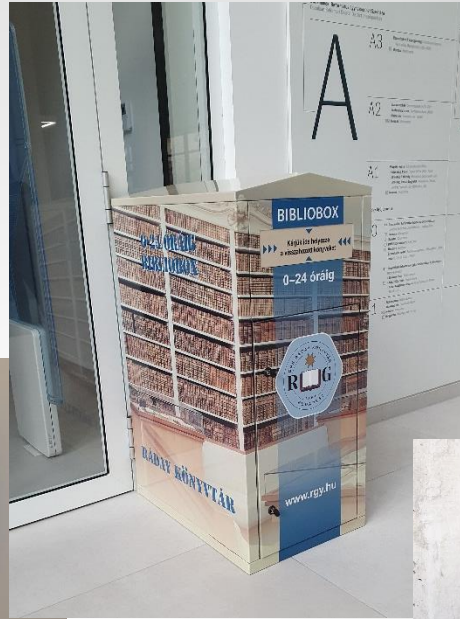

# Bedobó, szortírozó

SMARTFREQ

Moduláris felépítés: Egy alapmodul és maximum 4 bővítőmodul ( 9 - 69 fakk)

Modul méret: 194x 51x 41 cm

# Könyvautomata, Locker

SMARTFREQ

**UHF** ORCA-50 ipari kivitelű,  
nagyteljesítményű RFID UHF olvasó,  
android PDA-val egybeépítve

Sebesség: 500 olvasás/sec  
Állítható olvasási távolág: 10 cm –  
400 cm  
RFID írás/olvasás, 1D-2D vonalkód  
olvasás  
Wifi, Bluetooth, USB, LTE adatátvitel.  
Hosszú üzemidő, 2 akkumulátor  
Méret 160 x 82 x 129mm  
Súly 640g (akkumulátorral együtt)