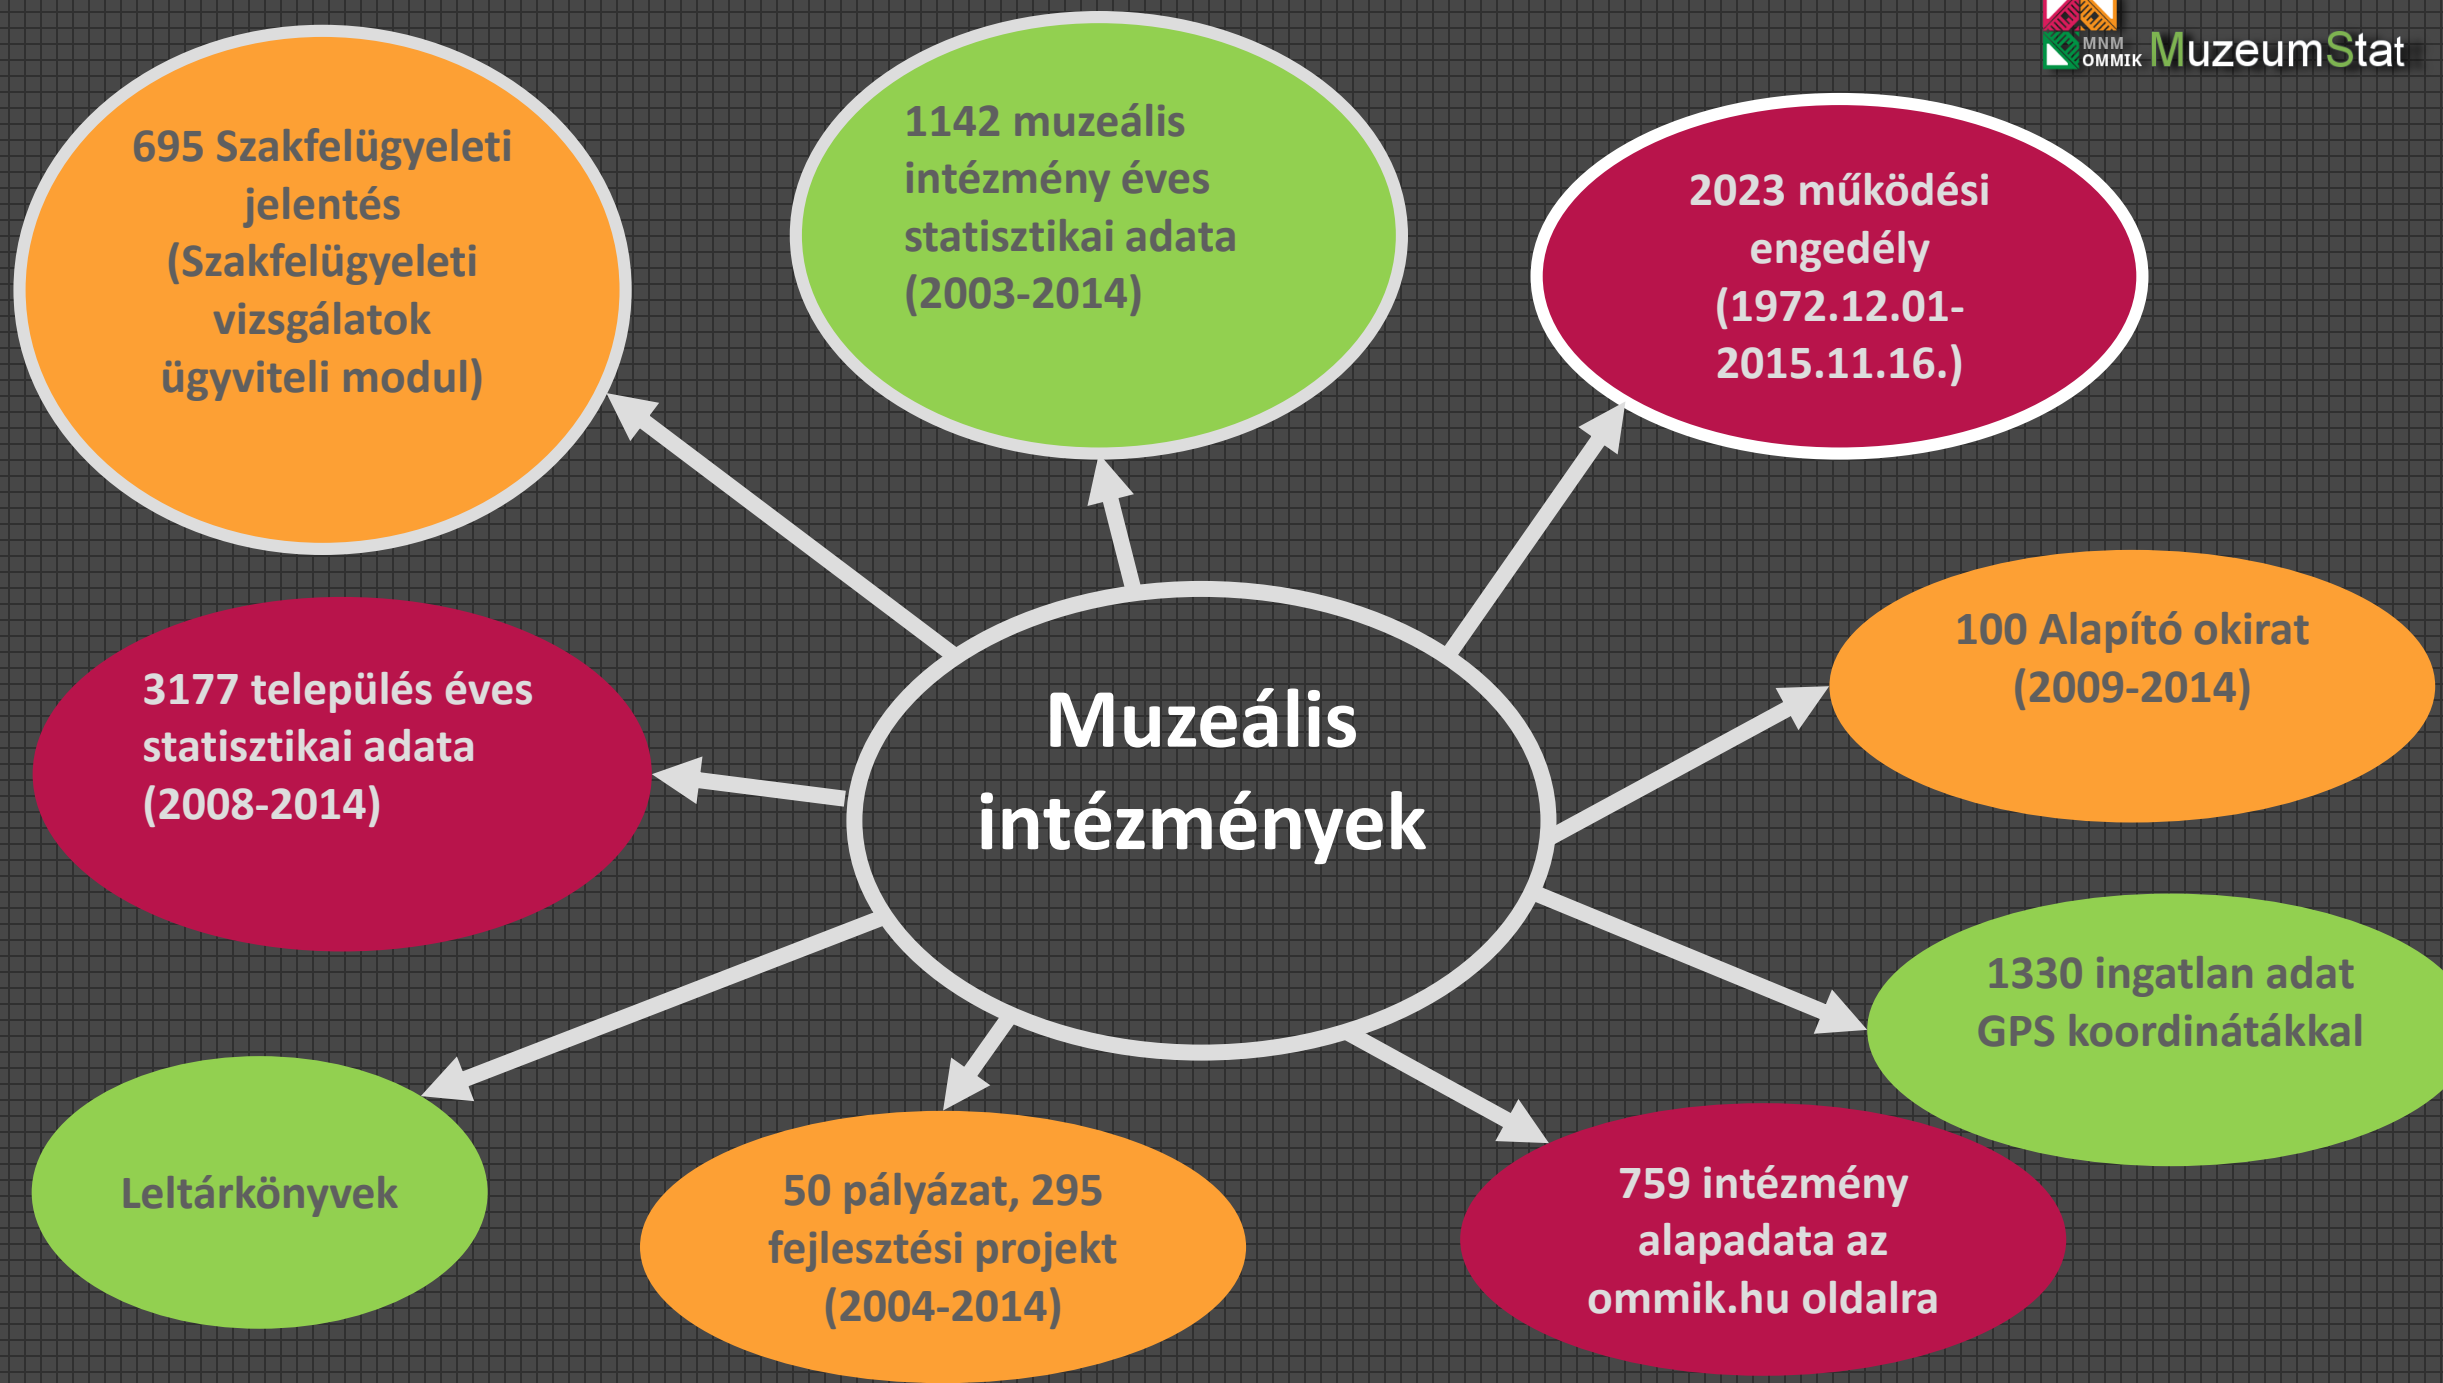

MINDENT A MAGYAR MÚZEUMOKRÓL. MUZEUMSTAT, A VIZUALIZÁLT STATISZTIKA

Sz. Fejes Ildikó

Magyar Nemzeti Múzeum
Országos Muzeológiai Módszertani és
Információs Központ

OMMIK Informatikai Rendszere → MuzeumStat

Feladat: statisztika, működési engedélyek, szakfelügyelet egy rendszerbe

- 2012. Rendszer kiépítés, migrálások, adatkoherencia megteremtése az éves statisztikai jelentések között
- 2013. Adatbevétel (működési engedélyek tartalmi feldolgozása, intézményhez rendelése; szakfelügyeleti jelentések); éves migrálások
- 2014. Adatkoherencia megteremtése a működési engedélyek adatai és a statisztikai intézményadatok között; adatbevétel (múzeumok elérhetőségi adatainak felülvizsgálata az ommik.hu-ra; nyertes projektek adatai), éves migrálások
- 2015. Nyilvános adatszolgáltatás kiépítése: MuzeumStat; adatbevétel (intézményi hálózat és ingatlanok GPS adatai az Alapító Okiratok alapján)

Környezeti adatok:

3177 település éves, a muzeális intézmények működési környezetét leíró statisztikai adatai (2008-2014)

- Népeségi adatok, mobilitás
- Önkormányzati költségvetés
- Idegenforgalmi adatok
- Közoktatási és felsőoktatási adatok (intézmények, pedagógusok, gyerekek/hallgatók száma)
- Kulturális intézmények, rendezvények
- Munkanélküliségi adatok
- Vállalkozások száma (idegenforgalom, informatika/kommunikáció, tudományos/műszaki, oktatás, művészet/szórakoztatás nemzetgazdasági ágakban)
- Környezeti fenntarthatósági adatok